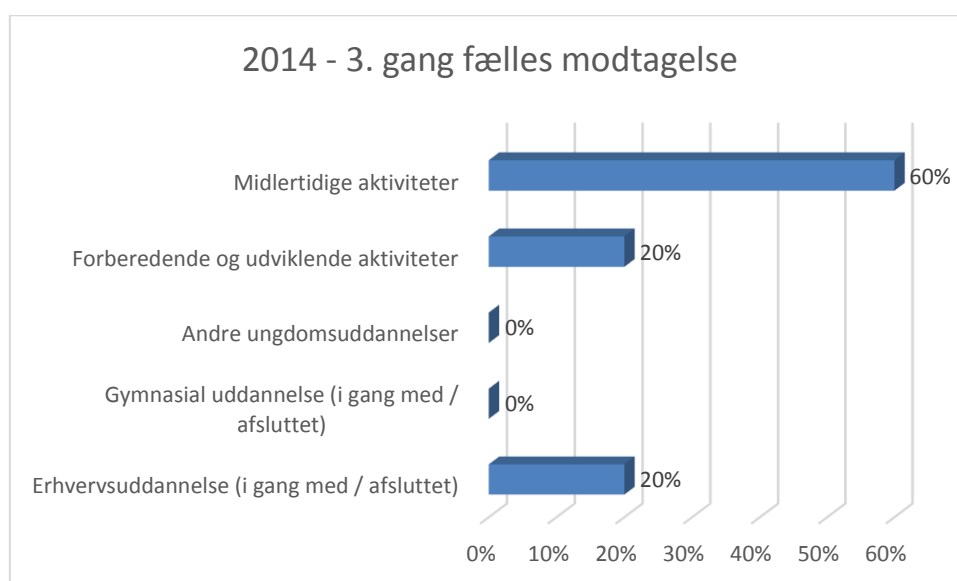

Unge under 25 - som på et tidspunkt i løbet af det angivne år har deltaget i fælles modtagelse / uddannelsesafklarende samtaler 2 eller 3 gange - i Fredericia

**OBS! Tallene er kun udregnet for de unge, som stadig er bosiddende i UU-Lillebælts område!**

### Status juni 2017

Procenterne er udregnet ud fra i alt 29 deltagere (op til 25 år)

Procenterne er udregnet ud fra i alt 5 deltagere (op til 25 år)

Procenterne er udregnet ud fra i alt 17 deltagere (op til 25 år)