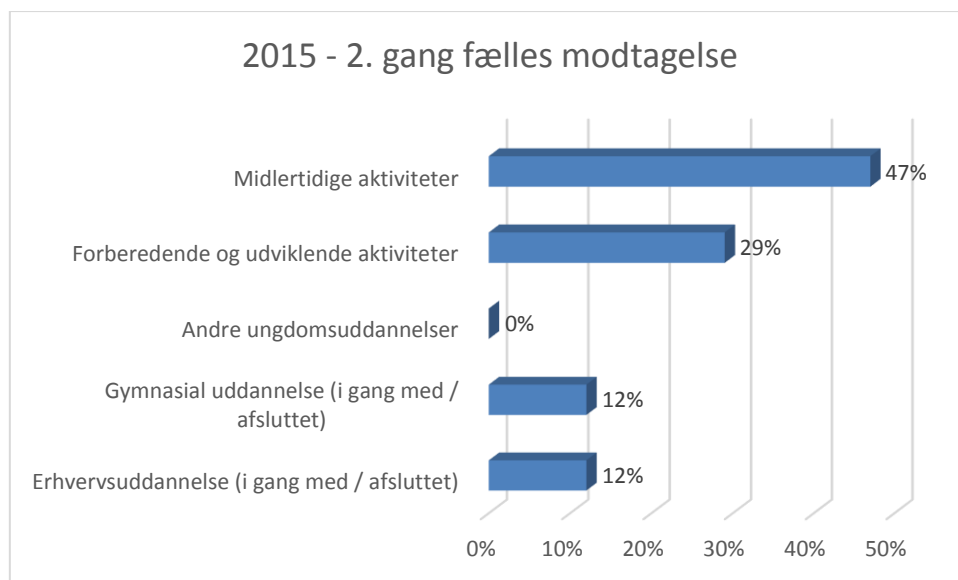

Unge under 25 - som på et tidspunkt i løbet af det angivne år har deltaget i fælles modtagelse / uddannelsesafklarende samtaler 2 eller 3 gange - i Fredericia

**OBS! Tallene er kun udregnet for de unge, som stadig er bosiddende i UU-Lillebælts område!**

### Status juni 2017

Procenterne er udregnet ud fra i alt 29 deltagere (op til 25 år)

Procenterne er udregnet ud fra i alt 5 deltagere (op til 25 år)

Procenterne er udregnet ud fra i alt 17 deltagere (op til 25 år)