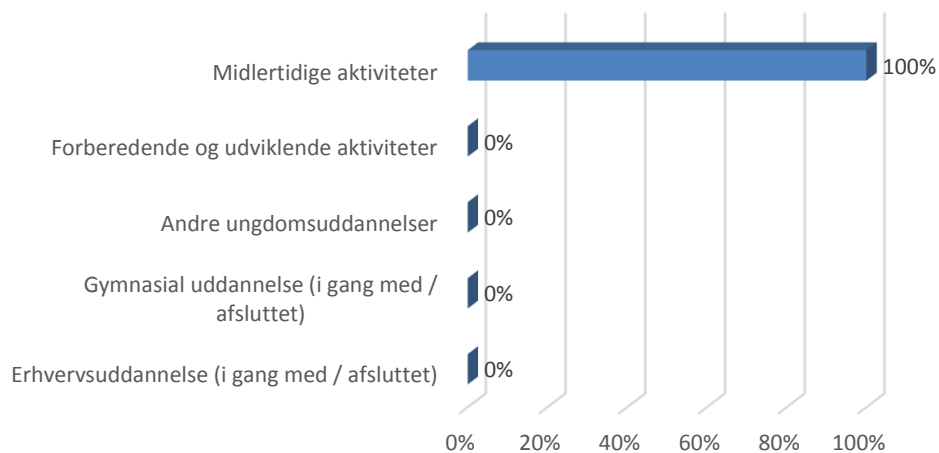

2016 - 3. gang fælles modtagelse

Procenterne er udregnet ud fra i alt 1 deltager (op til 25 år)