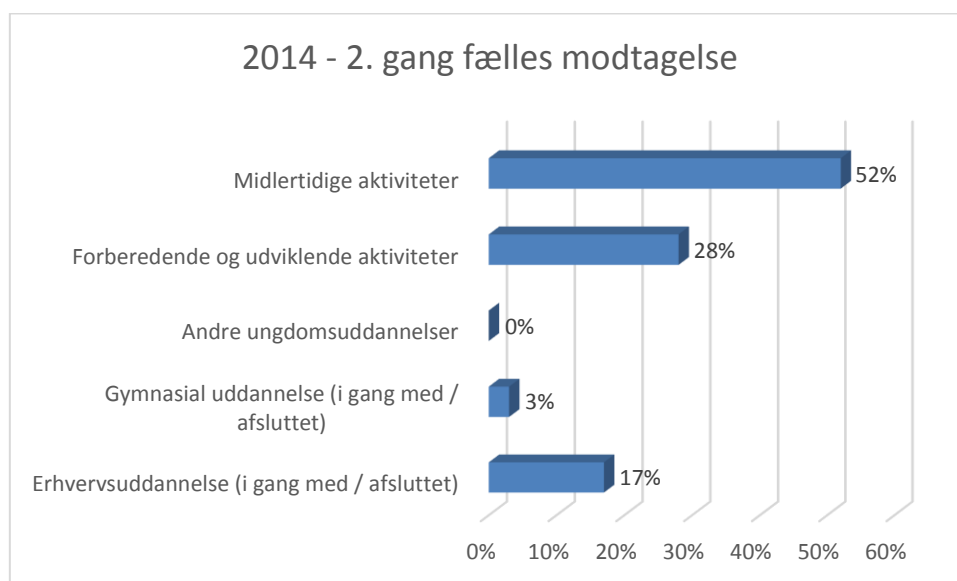

Unge under 25 - som på et tidspunkt i løbet af det angivne år har deltaget i fælles modtagelse / uddannelsesafklarende samtaler 2 eller 3 gange - i Fredericia

**OBS! Tallene er kun udregnet for de unge, som stadig er bosiddende i UU-Lillebælts område!**

### Status juni 2017

Procenterne er udregnet ud fra i alt 29 deltagere (op til 25 år)

Procenterne er udregnet ud fra i alt 5 deltagere (op til 25 år)

Procenterne er udregnet ud fra i alt 17 deltagere (op til 25 år)