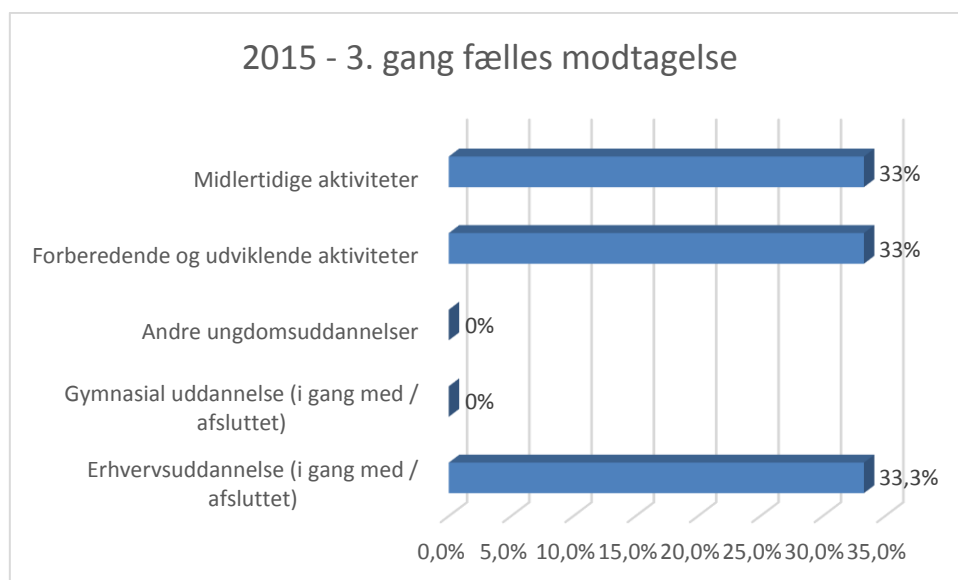

Unge under 25 - som på et tidspunkt i løbet af det angivne år har deltaget i fælles modtagelse / uddannelsesafklarende samtaler 2 eller 3 gange - i Fredericia

**OBS! Tallene er kun udregnet for de unge, som stadig er bosiddende i UU-Lillebælts område!**

### Status juni 2017

Procenterne er udregnet ud fra i alt 29 deltagere (op til 25 år)

Procenterne er udregnet ud fra i alt 5 deltagere (op til 25 år)

Procenterne er udregnet ud fra i alt 17 deltagere (op til 25 år)

Procenterne er udregnet ud fra i alt 3 deltagere (op til 25 år)