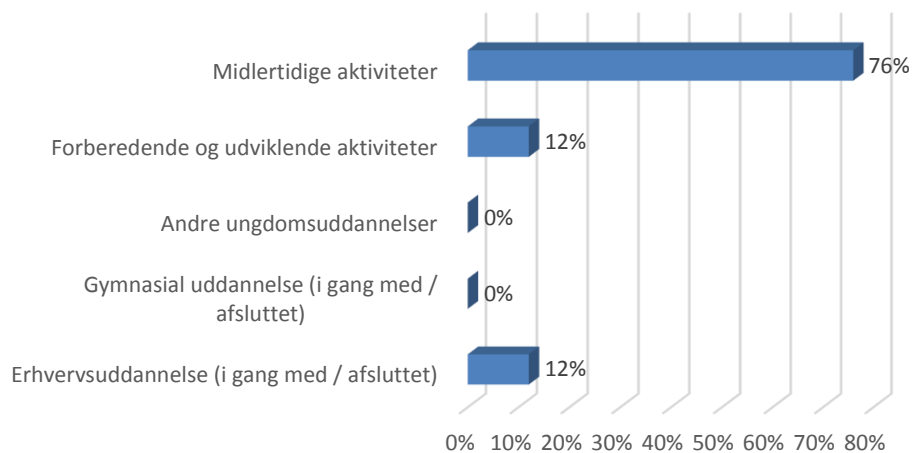

2016 - 2. gang fælles modtagelse

Procenterne er udregnet ud fra i alt 17 deltagere (op til 25 år)