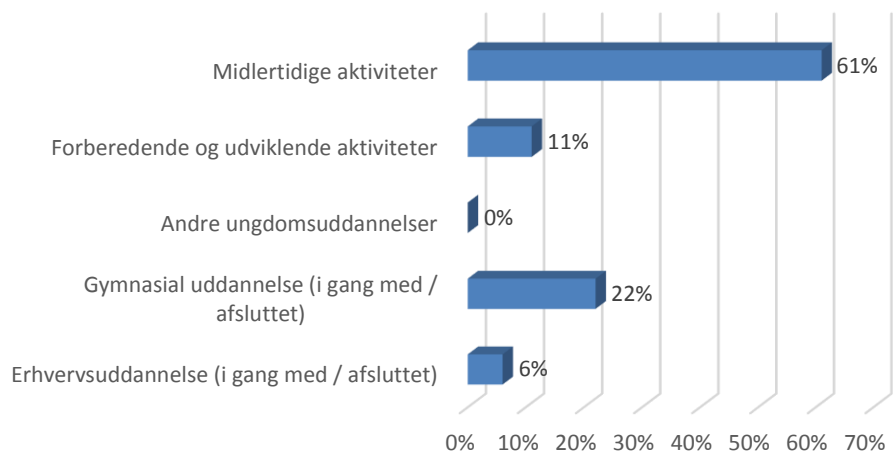

2016 - 2. gang fælles modtagelse

Procenterne er udregnet ud fra i alt 18 deltagere (op til 25 år)