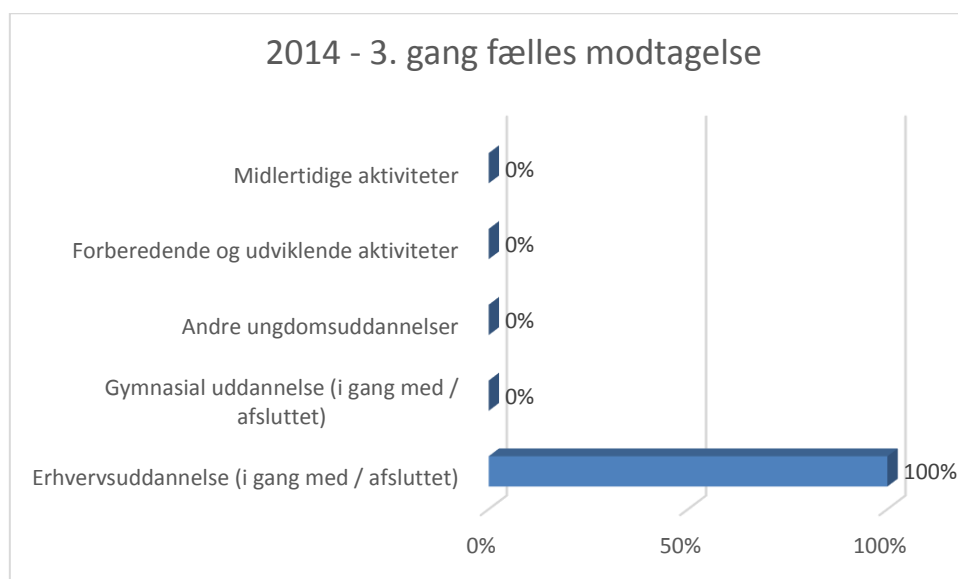

Unge under 25 - som på et tidspunkt i løbet af det angivne år har deltaget i fælles modtagelse / uddannelsesafklarende samtaler 2 eller 3 gange - i Middelfart

OBS! Tallene er kun udregnet for de unge, som stadig er bosiddende i UU-Lillebælts område!

Status juni 2017

Procenterne er udregnet ud fra i alt 12 deltagere (op til 25 år)

Procenterne er udregnet ud fra i alt 2 deltagere (op til 25 år)

Procenterne er udregnet ud fra i alt 10 deltagere (op til 25 år)