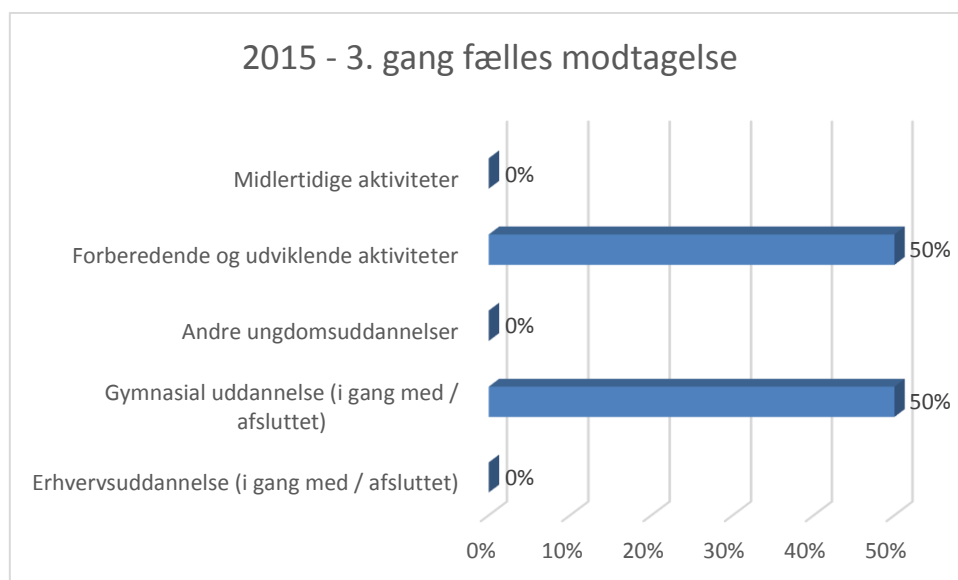

Unge under 25 - som på et tidspunkt i løbet af det angivne år har deltaget i fælles modtagelse / uddannelsesafklarende samtaler 2 eller 3 gange - i Middelfart

OBS! Tallene er kun udregnet for de unge, som stadig er bosiddende i UU-Lillebælts område!

Status juni 2017

Procenterne er udregnet ud fra i alt 12 deltagere (op til 25 år)

Procenterne er udregnet ud fra i alt 2 deltagere (op til 25 år)

Procenterne er udregnet ud fra i alt 10 deltagere (op til 25 år)

Procenterne er udregnet ud fra i alt 2 deltagere (op til 25 år)

2016 - 2. gang fælles modtagelse

Procenterne er udregnet ud fra i alt 18 deltagere (op til 25 år)

2016 - 3. gang fælles modtagelse

Procenterne er udregnet ud fra i alt 9 deltagere (op til 25 år)