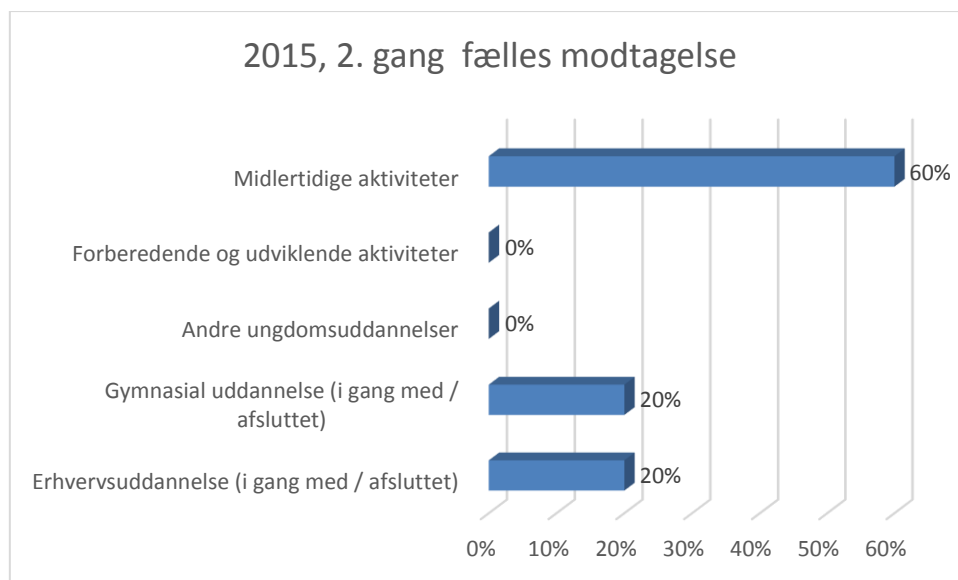

Unge under 25 - som på et tidspunkt i løbet af det angivne år har deltaget i fælles modtagelse / uddannelsesafklarende samtaler 2 eller 3 gange - i Middelfart

OBS! Tallene er kun udregnet for de unge, som stadig er bosiddende i UU-Lillebælts område!

Status juni 2017

Procenterne er udregnet ud fra i alt 12 deltagere (op til 25 år)

Procenterne er udregnet ud fra i alt 2 deltagere (op til 25 år)

Procenterne er udregnet ud fra i alt 10 deltagere (op til 25 år)