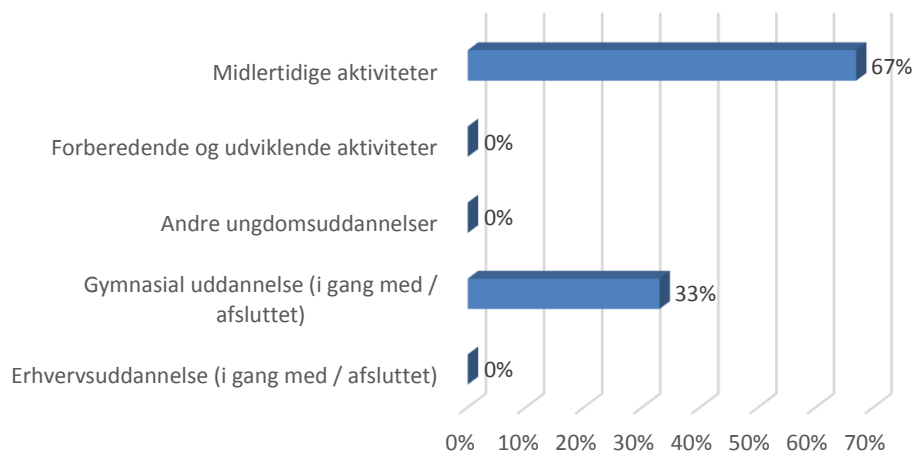

2016 - 3. gang fælles modtagelse

Procenterne er udregnet ud fra i alt 9 deltagere (op til 25 år)