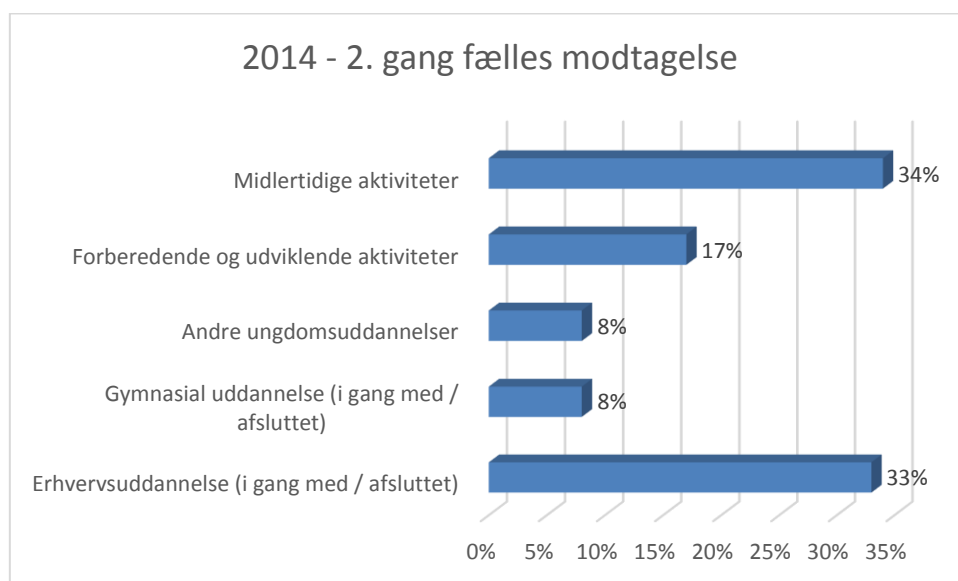

Unge under 25 - som på et tidspunkt i løbet af det angivne år har deltaget i fælles modtagelse / uddannelsesafklarende samtaler 2 eller 3 gange - i Middelfart

OBS! Tallene er kun udregnet for de unge, som stadig er bosiddende i UU-Lillebælts område!

Status juni 2017

Procenterne er udregnet ud fra i alt 12 deltagere (op til 25 år)

Procenterne er udregnet ud fra i alt 2 deltagere (op til 25 år)

Procenterne er udregnet ud fra i alt 10 deltagere (op til 25 år)