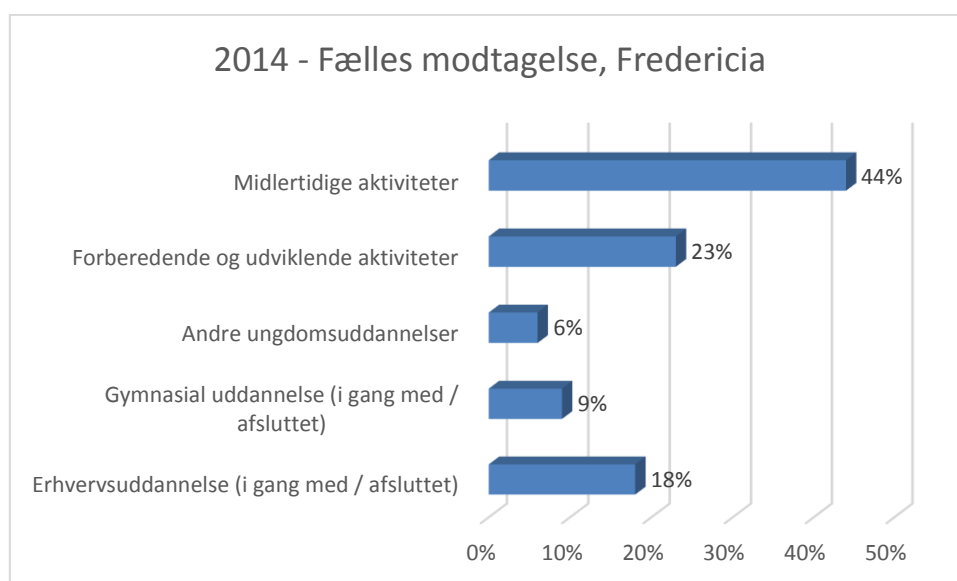

Unge under 25 - som på et tidspunkt i løbet af det angivne år har deltaget i fælles modtagelse / uddannelsesafklarende samtaler i Fredericia

**OBS! Tallene er kun udregnet for de unge, som stadig er bosiddende i UU-Lillebælts område!**

### Status juni 2017

2013: Procenterne er udregnet ud fra i alt 152 deltagere (op til 25 år)

2014: Procenterne er udregnet ud fra i alt 134 deltagere (op til 25 år)

2015: Procenterne er udregnet ud fra i alt 164 deltagere (op til 25 år)