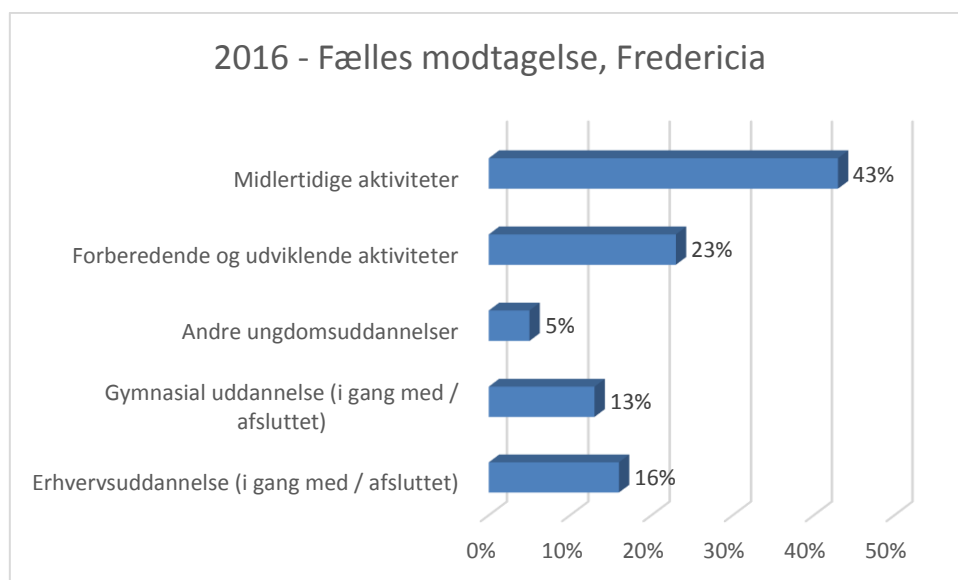

Unge under 25 - som på et tidspunkt i løbet af det angivne år har deltaget i fælles modtagelse / uddannelsesafklarende samtaler i Fredericia

**OBS! Tallene er kun udregnet for de unge, som stadig er bosiddende i UU-Lillebælts område!**

### Status juni 2017

2013: Procenterne er udregnet ud fra i alt 152 deltagere (op til 25 år)

2014: Procenterne er udregnet ud fra i alt 134 deltagere (op til 25 år)

2015: Procenterne er udregnet ud fra i alt 164 deltagere (op til 25 år)

2016: Procenterne er udregnet ud fra i alt 200 deltagere (op til 25 år)

Der laves opgørelse for 2017, når året er omme.