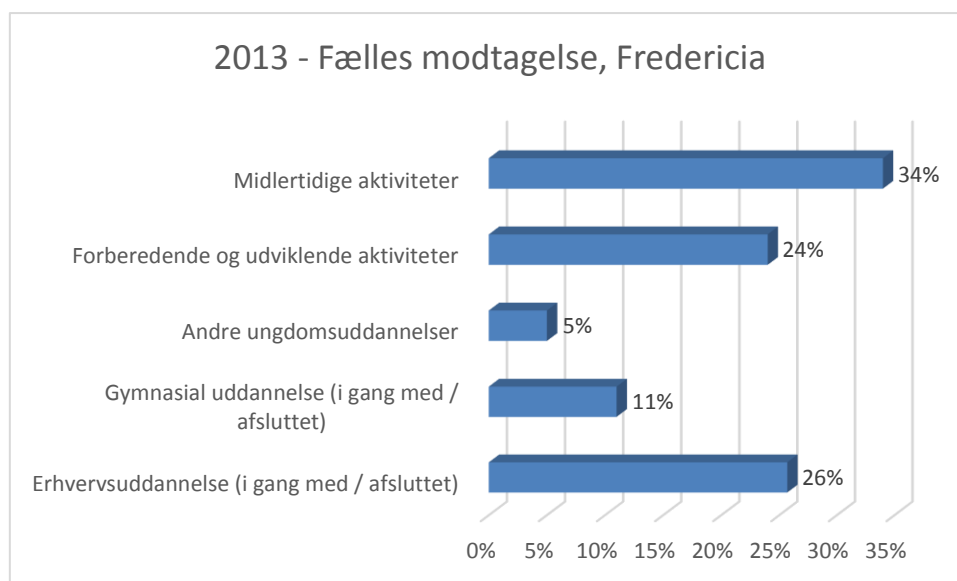

Unge under 25 - som på et tidspunkt i løbet af det angivne år har deltaget i fælles modtagelse / uddannelsesafklarende samtaler i Fredericia

**OBS! Tallene er kun udregnet for de unge, som stadig er bosiddende i UU-Lillebælts område!**

### Status juni 2017

2013: Procenterne er udregnet ud fra i alt 152 deltagere (op til 25 år)

2014: Procenterne er udregnet ud fra i alt 134 deltagere (op til 25 år)

2015: Procenterne er udregnet ud fra i alt 164 deltagere (op til 25 år)