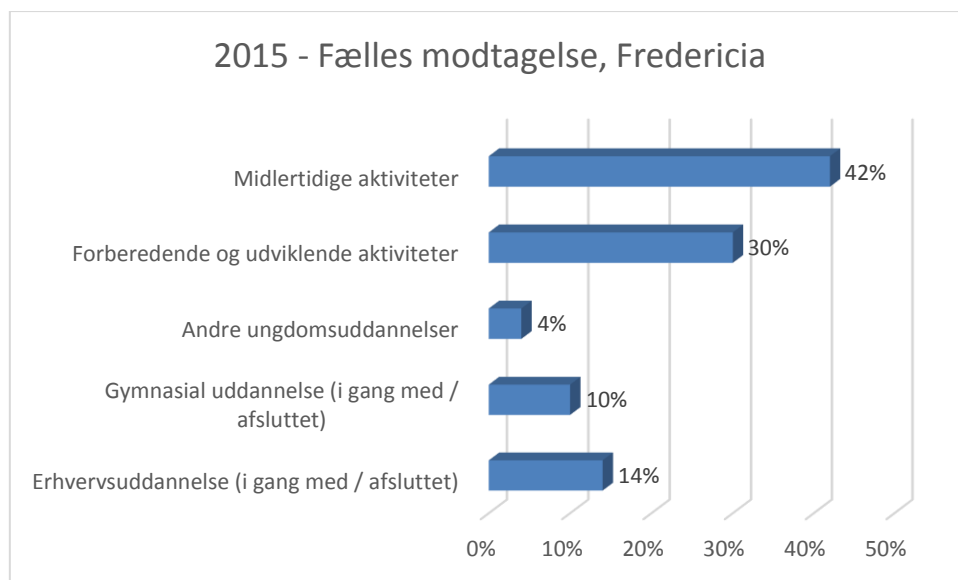

Unge under 25 - som på et tidspunkt i løbet af det angivne år har deltaget i fælles modtagelse / uddannelsesafklarende samtaler i Fredericia

**OBS! Tallene er kun udregnet for de unge, som stadig er bosiddende i UU-Lillebælts område!**

### Status juni 2017

2013: Procenterne er udregnet ud fra i alt 152 deltagere (op til 25 år)

2014: Procenterne er udregnet ud fra i alt 134 deltagere (op til 25 år)

2015: Procenterne er udregnet ud fra i alt 164 deltagere (op til 25 år)