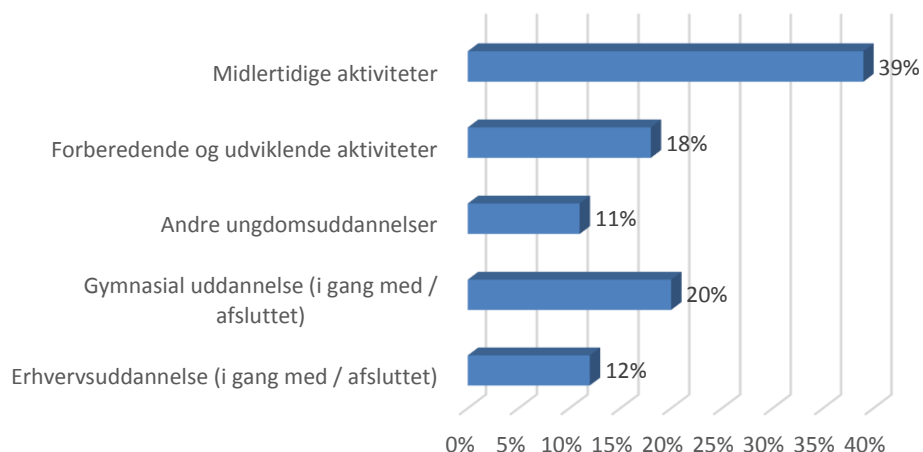

2016 - fælles modtagelse, Middelfart

2016: Procenterne er udregnet ud fra i alt 100 deltagere (op til 25 år)