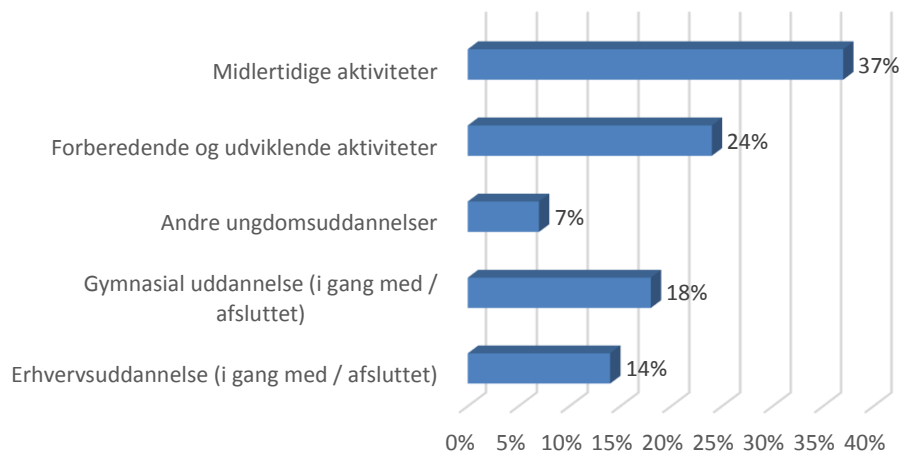

Status juni 2017

2013: Procenterne er udregnet ud fra i alt 81 deltagere (op til 25 år)

2014: Procenterne er udregnet ud fra i alt 63 deltagere (op til 25 år)

2015 - fælles modtagelse, Middelfart

2015: Procenterne er udregnet ud fra i alt 71 deltagere (op til 25 år)