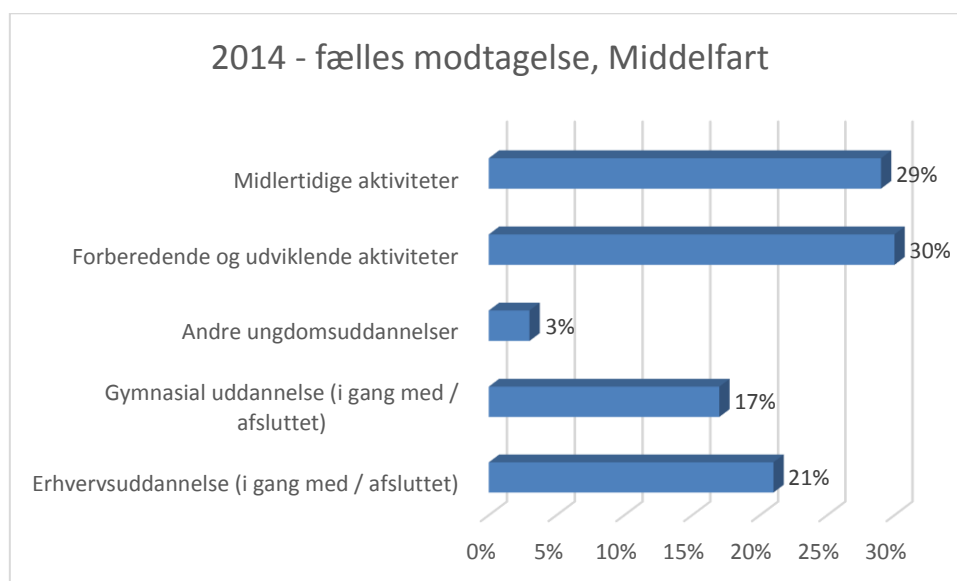

Unge under 25 - som på et tidspunkt i løbet af det angivne år har deltaget i fælles modtagelse / uddannelsesafklarende samtaler i Middelfart

OBS! Tallene er kun udregnet for de unge, som stadig er bosiddende i UU-Lillebælts område!

Status juni 2017

2013: Procenterne er udregnet ud fra i alt 81 deltagere (op til 25 år)

2014: Procenterne er udregnet ud fra i alt 63 deltagere (op til 25 år)

2015 - fælles modtagelse, Middelfart

2015: Procenterne er udregnet ud fra i alt 71 deltagere (op til 25 år)

2016 - fælles modtagelse, Middelfart

2016: Procenterne er udregnet ud fra i alt 100 deltagere (op til 25 år)