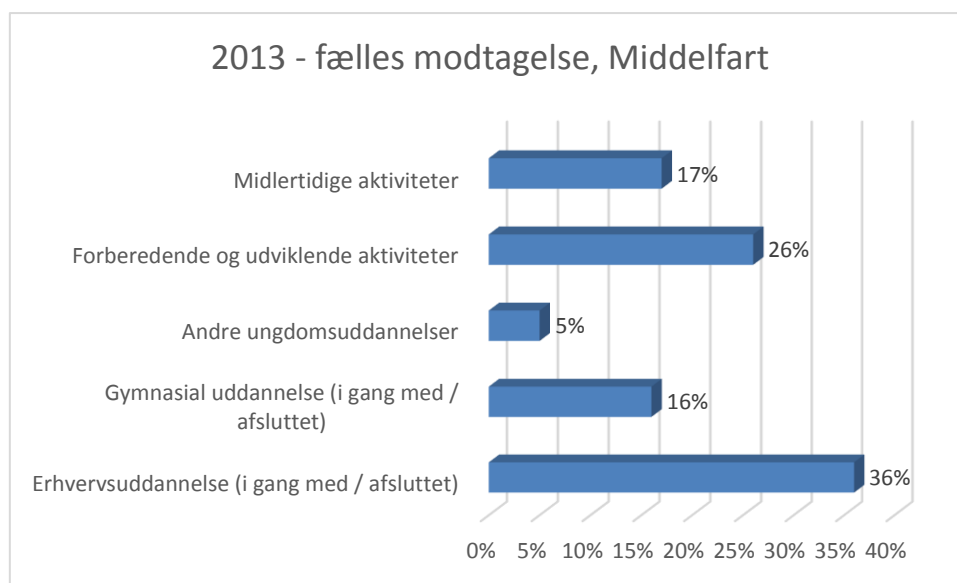

Unge under 25 - som på et tidspunkt i løbet af det angivne år har deltaget i fælles modtagelse / uddannelsesafklarende samtaler i Middelfart

OBS! Tallene er kun udregnet for de unge, som stadig er bosiddende i UU-Lillebælts område!

Status juni 2017

2013: Procenterne er udregnet ud fra i alt 81 deltagere (op til 25 år)

2014: Procenterne er udregnet ud fra i alt 63 deltagere (op til 25 år)

2015 - fælles modtagelse, Middelfart

2015: Procenterne er udregnet ud fra i alt 71 deltagere (op til 25 år)

2016 - fælles modtagelse, Middelfart

2016: Procenterne er udregnet ud fra i alt 100 deltagere (op til 25 år)