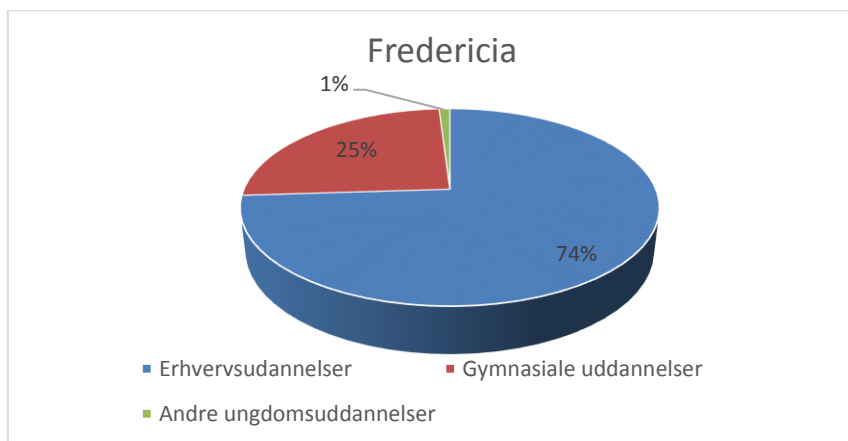

Frafald fordelt på uddannelsesretning

Hvert kvartal opgør vi, hvor mange unge 16-25-årige med folkeregisteradresse i Fredericia Kommune, der har afbrudt en ungdomsuddannelse. Stedet de har afbrudt behøver ikke være en uddannelsesinstitution i Middelfart eller Fredericia Kommune, det kan fx være fra Hansenberg i Kolding, Syddansk Erhvervsskole i Vejle eller et helt tredje sted.

I løbet af 1. kvartal 2017 var der i alt **141 unge** 16-25årige med folkeregisteradresse i Fredericia Kommune, som afbrød en ungdomsuddannelse.

Frafald fordelt på uddannelsesretning i løbet af 1. kvartal 2017