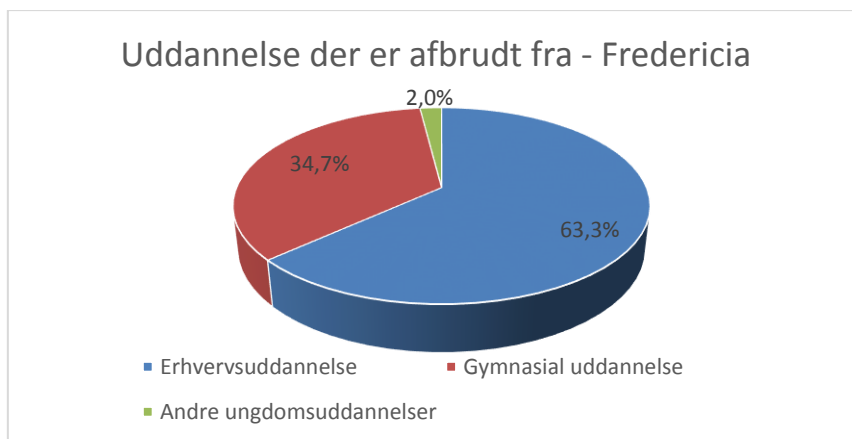

Frafald fordelt på uddannelsesretning

Hvert kvartal opgør vi, hvor mange unge 16-25-årige med folkeregisteradresse i Fredericia Kommune, der har afbrudt en ungdomsuddannelse. Stedet de har afbrudt behøver ikke være en uddannelsesinstitution i Middelfart eller Fredericia Kommune, det kan fx være fra Hansenberg i Kolding, Syddansk Erhvervsskole i Vejle eller et helt tredje sted.

I løbet af hele 2017 var der i alt **450 unge** 16-25årige med folkeregisteradresse i Fredericia Kommune, som afbrød en ungdomsuddannelse.

Frafald fordelt på uddannelsesretning i løbet af hele 2017