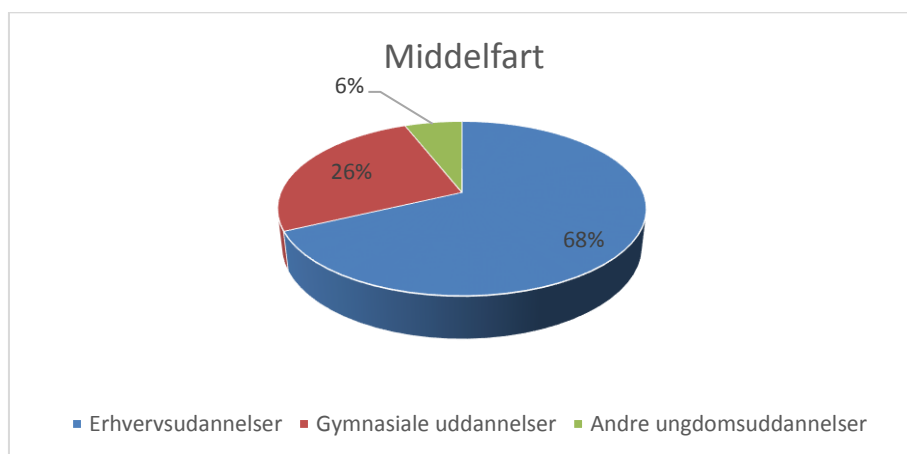

Frafald fordelt på uddannelsesretning

Hvert kvartal opgør vi, hvor mange unge 16-25-årige med folkeregisteradresse i Middelfart Kommune, der har afbrudt en ungdomsuddannelse. Stedet de har afbrudt behøver ikke være en uddannelsesinstitution i Fredericia Kommune, det kan fx være fra Hansenberg i Kolding, Syddansk Erhvervsskole i Vejle eller et helt tredje sted.

I løbet af 1. kvartal 2017 var der i alt **81 unge** 16-25årige med folkeregisteradresse i Middelfart Kommune, som afbrød en ungdomsuddannelse.

Frafald fordelt på uddannelsesretning i løbet af 1. kvartal 2017