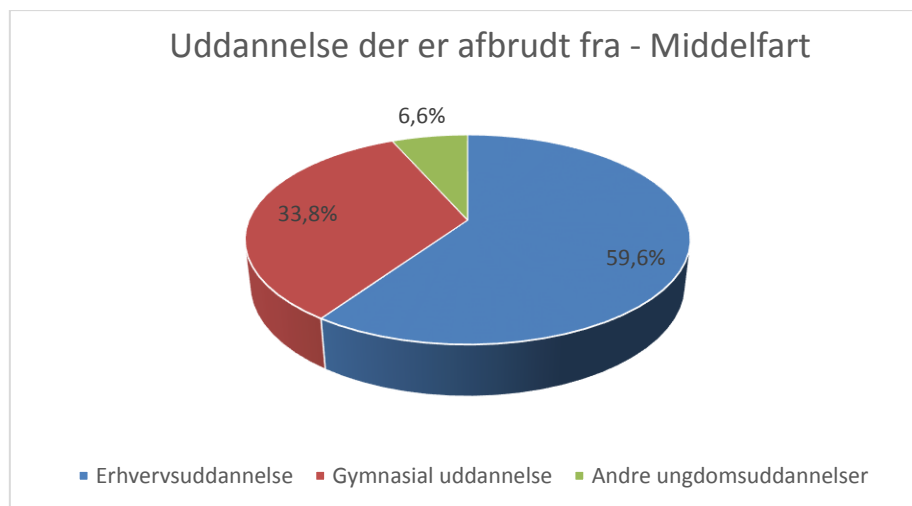

Frafald fordelt på uddannelsesretning

Hvert kvartal opgør vi, hvor mange unge 16-25-årige med folkeregisteradresse i Middelfart Kommune, der har afbrudt en ungdomsuddannelse. Stedet de har afbrudt behøver ikke være en uddannelsesinstitution i Middelfart eller Fredericia Kommune, det kan fx være fra Hansenberg i Kolding, Syddansk Erhvervsskole i Vejle eller et helt tredje sted.

I løbet af hele 2017 var der i alt **287 unge** 16-25årige med folkeregisteradresse i Middelfart Kommune, som afbrød en ungdomsuddannelse.

Frafald fordelt på uddannelsesretning i løbet af hele 2017

Nuværende placering efter frafald