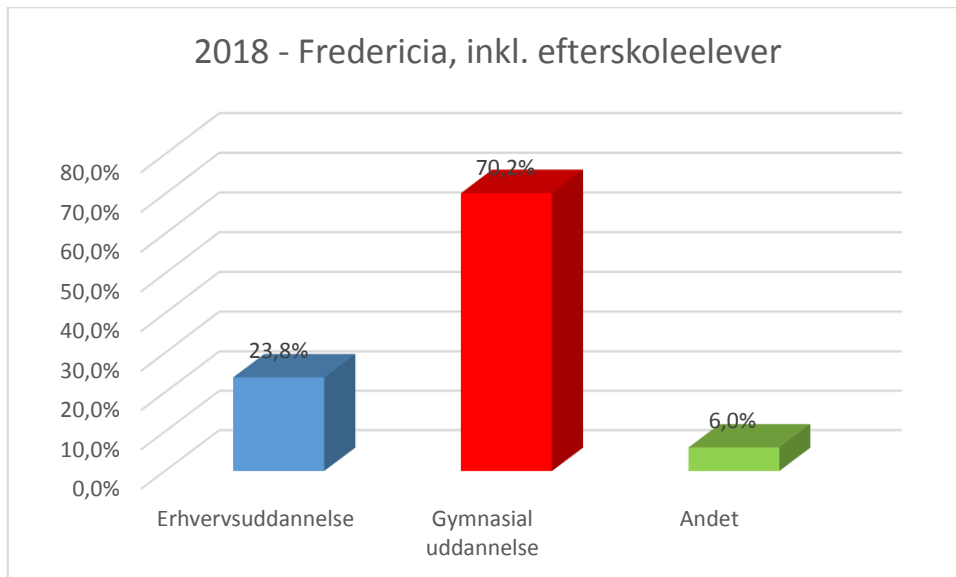

Overgang til ungdomsuddannelse fra 9. og 10. klasse inkl. efterskoleelever m. bopæl i UU-Lillebælt, i procent

Metoden er identisk med UVM's og viser elever fra både 9. klasse og 10. klasse, som har valgt en ungdomsuddannelse eller andet i det pågældende år.