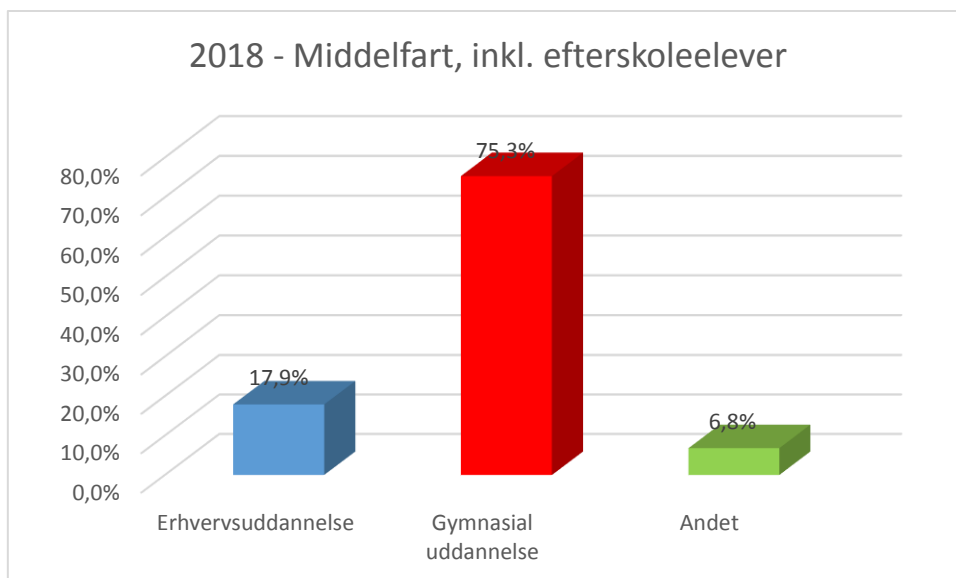

Overgang til ungdomsuddannelse fra 9. og 10. klasse inkl. efterskoleelever m. bopæl i UU-Lillebælt, i procent

Metoden er identisk med UVM's og viser elever fra både 9. klasse og 10. klasse, som har valgt en ungdomsuddannelse eller andet i det pågældende år.