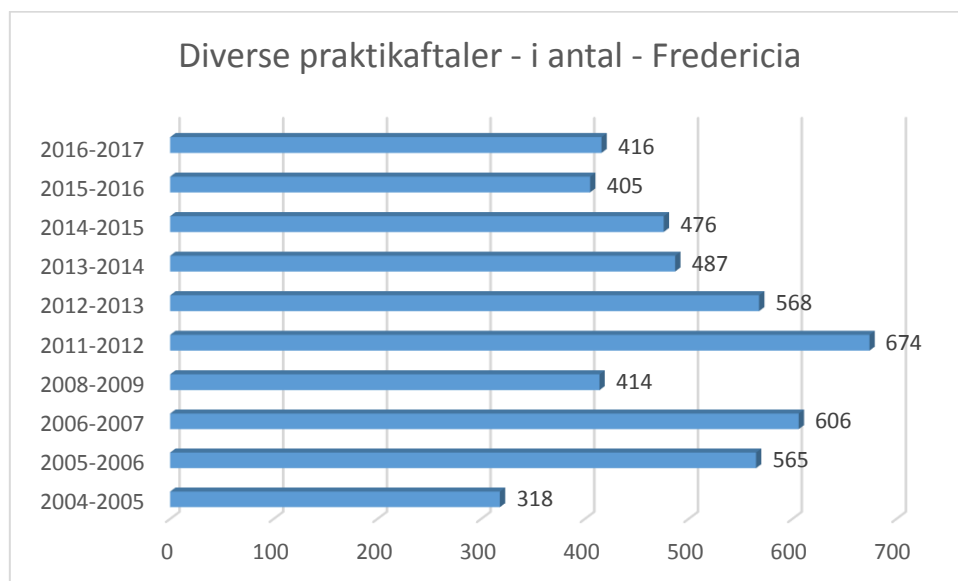

Herunder vises totalt antal praktikaftaler formidlet gennem UU-Lillebælt, fordelt på henholdsvis Fredericia og Middelfart

Fredericia og Middelfart samlet