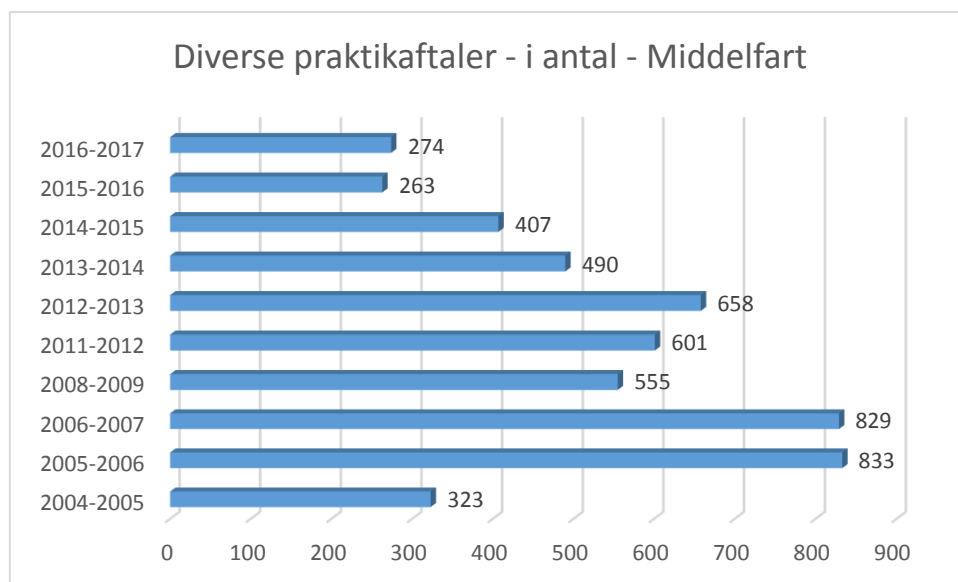

Herunder vises totalt antal praktikaftaler formidlet gennem UU-Lillebælt, fordelt på henholdsvis Fredericia og Middelfart

Fredericia og Middelfart samlet