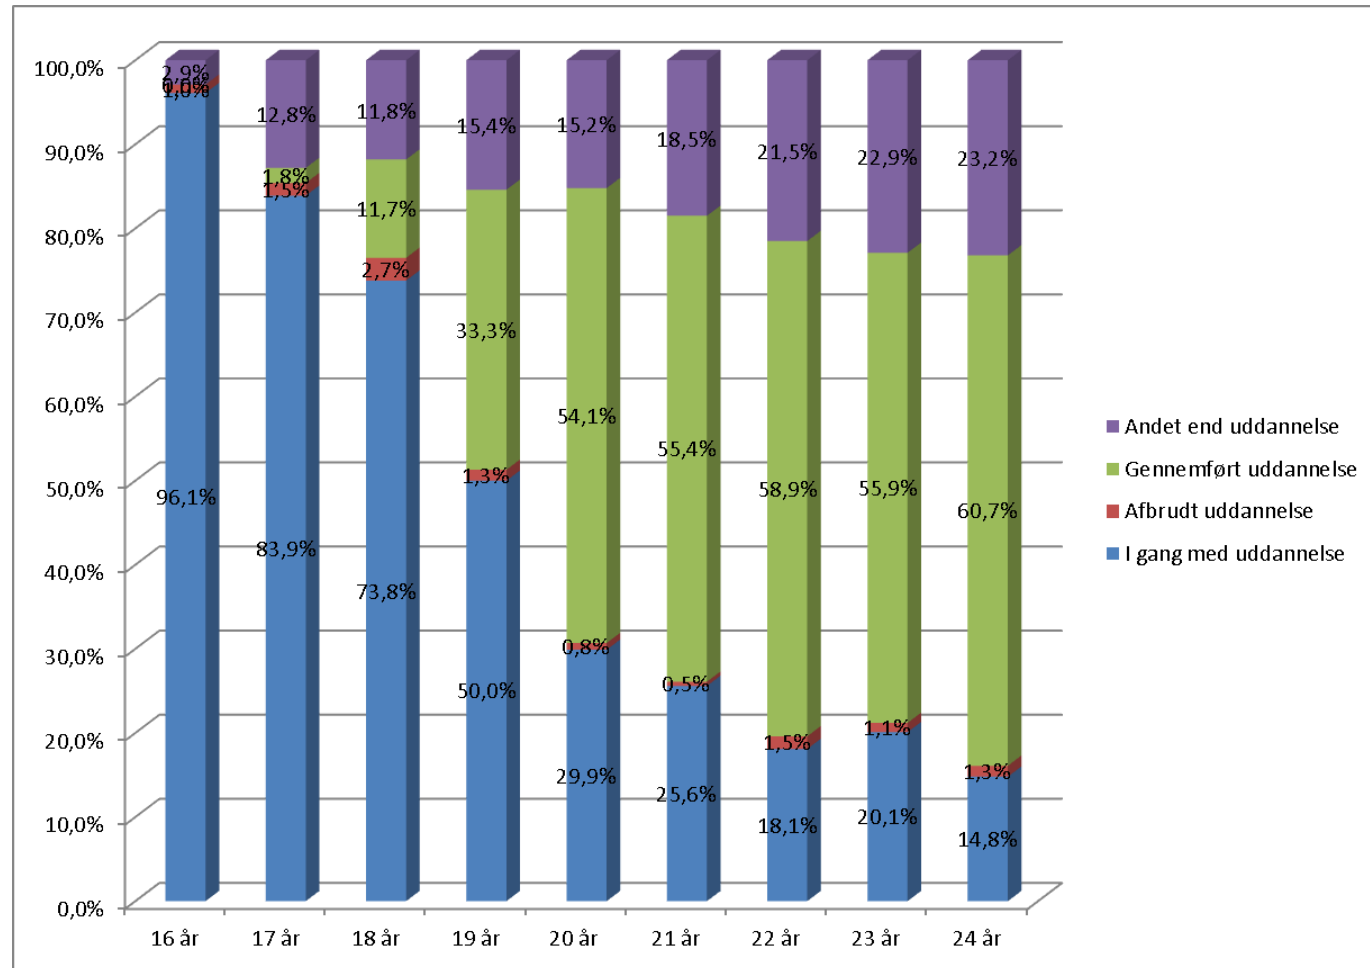

Uddannelsesstatus

Hermed aktuelle uddannelsesstatus for 16-25-årige for henholdsvis Fredericia og Middelfart kommuner. Tallene ændrer sig løbende. Disse tal er status pr. 15. august 2013. Da det er meget tidligt på skoleåret vil der stadig være mange, som endnu ikke er gået ind i vores system, som værende i gang med uddannelse - men som stadig står som enten afsluttet, afbrudt eller tilmeldt. Disse er talt med som "Andet end uddannelse".

De unge er inddelt i:

- Andet end uddannelse
- Gennemført uddannelse
- Afbrudt uddannelse
- I gang med uddannelse

De 16-25årige i Fredericia Kommune pr. 15. aug. 2013

De 16-25årige i Middelfart Kommune pr. 15. aug. 2013