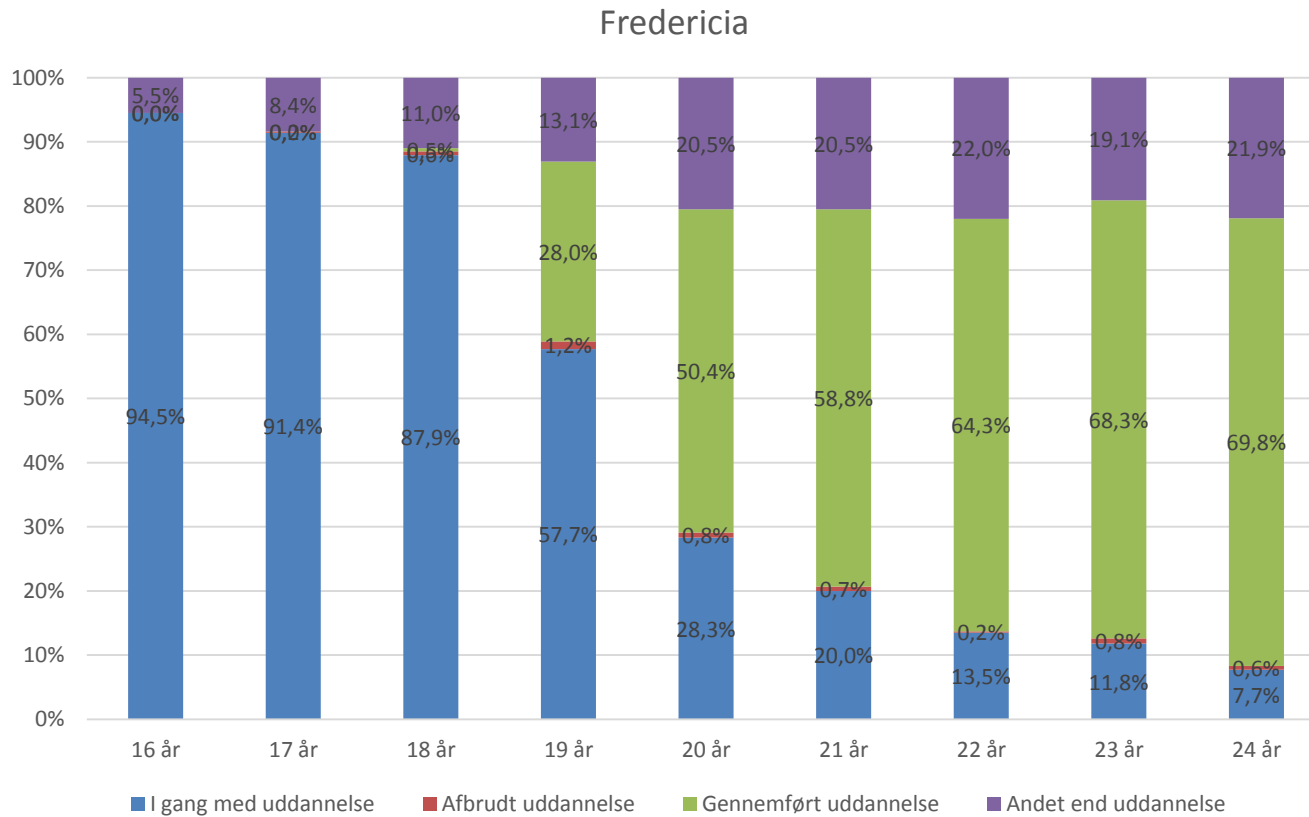

Uddannelsesstatus

Hermed aktuelle uddannelsesstatus for 16-25-årige for henholdsvis Fredericia og Middelfart kommuner. Tallene ændrer sig løbende. Disse tal er status pr. februar 2016.

De unge er inddelt i:

- Andet end uddannelse
- Gennemført uddannelse
- Afbrudt uddannelse
- I gang med uddannelse

De 16-25årige i Fredericia Kommune pr. feb. 2016

De 16-25årige i Middelfart Kommune pr. feb. 2016