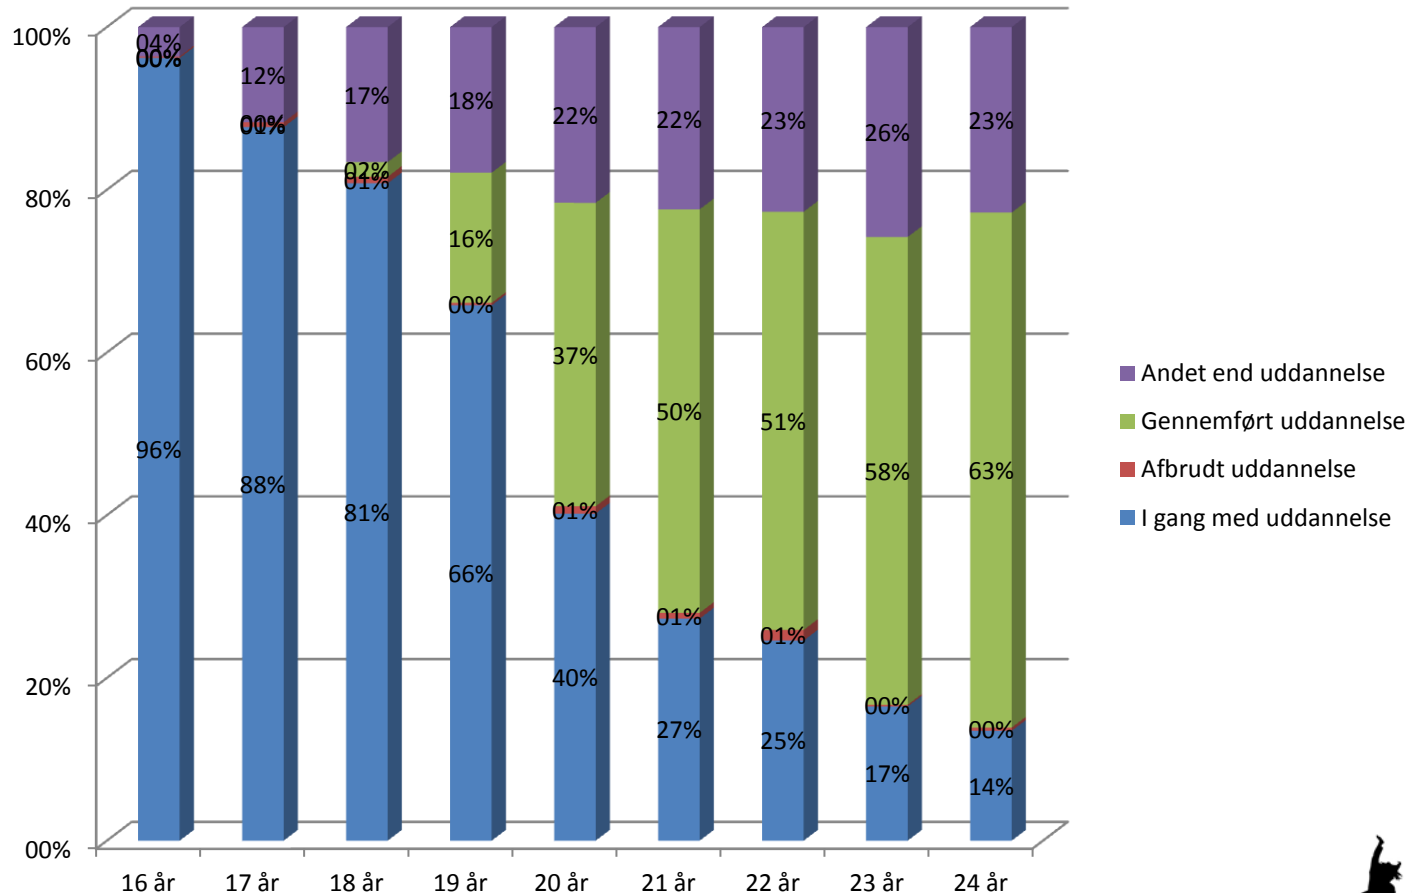

De 16-25årige i Fredericia Kommune pr. maj 2012 i procent