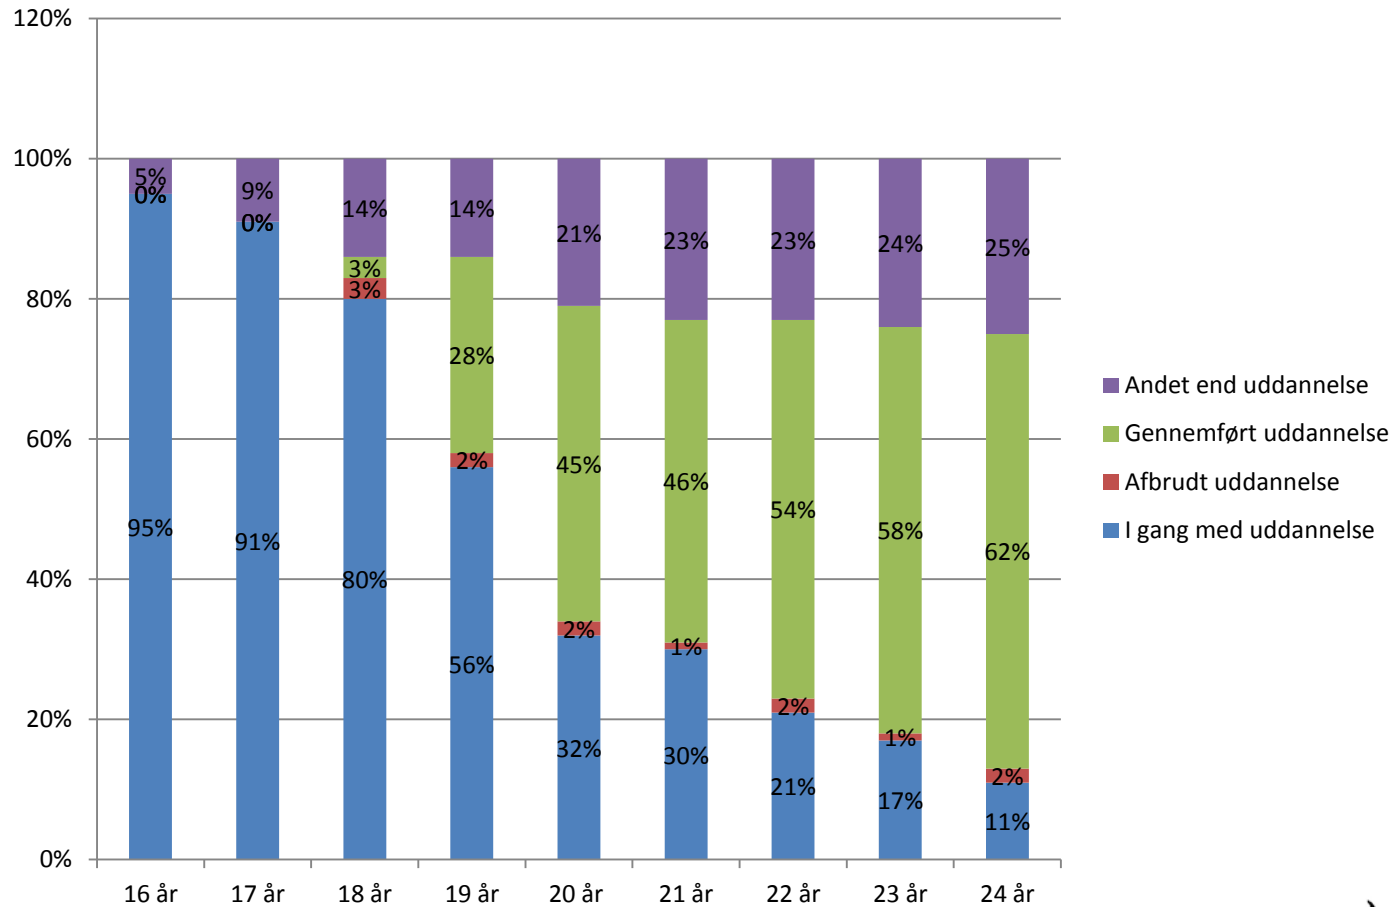

# Uddannelsesstatus

Hermed aktuelle uddannelsesstatus for 16-25-årige for henholdsvis Fredericia og Middelfart kommuner. Tallene ændrer sig løbende. Disse tal er status pr. november 2011.

De unge er inddelt i:

- Andet end uddannelse
- Gennemført uddannelse
- Afbrudt uddannelse
- I gang med uddannelse

## De 16-25årige i Fredericia Kommune pr. nov. 2011

## De 16-25årige i Middelfart Kommune pr. nov. 2011